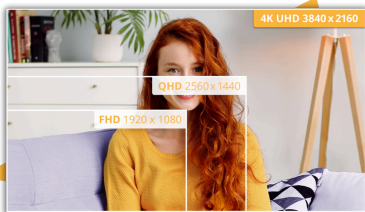

27-Zoll-UHD-Monitor für ein herausragendes Seherlebnis und maximale Produktivität mit HAS

Maximiere deine Produktivität mit dem AOC U27B3AF. Dieser 27-Zoll-UHD-Monitor überzeugt mit einer flüssigen Bildwiederholffrequenz von 60 Hz und einem schlanken, dreiseitigen, rahmenlosen Design, das für ein komfortables Seherlebnis sorgt. Mit dem höhenverstellbaren Ständer, der ergonomische Funktionen für eine optimale Körperhaltung bietet, wird dein Nacken effektiv entlastet. Außerdem genießt du dank Adaptive Sync-Technologie augenschonende Bilder, deren Qualität durch die atemberaubend klare Grafik mit HDR10-Unterstützung weiter gesteigert wird. Durch den integrierten 2-Watt-Lautsprecher entsteht ein verbessertes Klangerlebnis.

Merkmale

UHD (4K)-Auflösung

Die 4K-Ultra-High-Definition-Auflösung (3840 x 2160) liefert eine gestochen scharfe Bildqualität und ermöglicht es Benutzern, mehr auf dem Bildschirm gleichzeitig zu sehen. Dies bietet mehr „Platz“ auf dem Bildschirm und zeigt mehr Details für schärfere und brillantere Bilder. Ganz gleich, ob Sie an dem nächsten schönen Foto oder Design arbeiten oder es einfach nur für die Produktivität nutzen, Benutzer werden über das echte, gestochen scharfe Bild staunen, das nur ein UHD-Display bieten kann.

| DISPLAYINFORMATIONEN | |
|--------------------------------|-----------------------|
| Bildschirmgröße (Zoll) | 27,0 |
| Bildschirmgröße (cm) | 68,6 |
| Flach / Curved | Flach |
| Displayhärte | 3H |
| Panelbehandlung | Antiglare (AG) |
| Panelauflösung | 3840x2160 |
| Seitenverhältnis | 16:9 |
| Panel-Typ | IPS |
| Art der Hintergrundbeleuchtung | WLED |
| Max Bildwiederholrate | 60 Hz |
| Reaktionszeit GtG | 4ms |
| Statisches Kontrastverhältnis | 1000:1 |
| Dynamisches Kontrastverhältnis | 20M:1 |
| Betrachtungswinkel (CR10) | 178/178 |
| Displayfarben | 1.073B (8bits+FRC) |
| Brightness in nits | 350 cd/m ² |