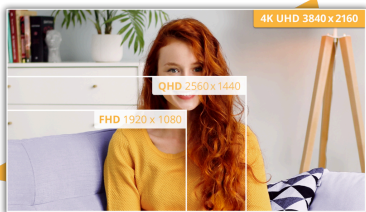

27-Zoll-UHD-Monitor für ein herausragendes Seherlebnis und maximale Produktivität mit HAS

Maximiere deine Produktivität mit dem AOC U27B3AF. Dieser 27-Zoll-UHD-Monitor überzeugt mit einer flüssigen Bildwiederholffrequenz von 60 Hz und einem schlanken, dreiseitigen, rahmenlosen Design, das für ein komfortables Seherlebnis sorgt. Mit dem höhenverstellbaren Ständer, der ergonomische Funktionen für eine optimale Körperhaltung bietet, wird dein Nacken effektiv entlastet. Außerdem genießt du dank Adaptive Sync-Technologie augenschonende Bilder, deren Qualität durch die atemberaubend klare Grafik mit HDR10-Unterstützung weiter gesteigert wird. Durch den integrierten 2-Watt-Lautsprecher entsteht ein verbessertes Klangerlebnis.

Merkmale

UHD (4K)-Auflösung

Die 4K-Ultra-High-Definition-Auflösung (3840 x 2160) liefert eine gestochen scharfe Bildqualität und ermöglicht es Benutzern, mehr auf dem Bildschirm gleichzeitig zu sehen. Dies bietet mehr „Platz“ auf dem Bildschirm und zeigt mehr Details für schärfere und brillantere Bilder. Ganz gleich, ob Sie an dem nächsten schönen Foto oder Design arbeiten oder es einfach nur für die Produktivität nutzen, Benutzer werden über das echte, gestochen scharfe Bild staunen, das nur ein UHD-Display bieten kann.