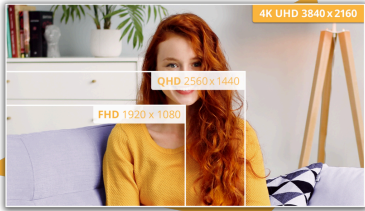

Tam üretkenlik için kapsamlı görüntüleme deneyimi sunan 27 inç UHD monitör

AOC U27B3A ile üretkenliğinizi en üst seviyeye çıkarın. Bu 27 inç UHD monitör, akıcı 60 Hz yenileme hızının yanı sıra rahat bir görüntüleme deneyimi sunan sıra şık üç taraflı çerçevesiz bir tasarıma sahiptir. Gözleriniz için geniş koruma sağlayan düşük mavi ışık özelliğiyle göz yorgunluğuna veda edin. Ayrıca Adaptive Sync teknolojisi sayesinde yırtılmasız görsellerin keyfini çıkarırken, HDR10 destekli harika netlikteki grafikleri deneyimleyin. Yerleşik 2 watt hoparlör sayesinde daha iyi bir ses deneyimi yaşayabilirsiniz.

Öne çıkan özellikler

UHD (4K) çözünürlük

4K Ultra Yüksek Çözünürlük (3840 x 2160) çözünürlük, ultra net görüntü kalitesi sunar ve kullanıcıların ekranda aynı anda daha fazlasını görmesine olanak tanır. Bu, daha fazla ekran 'gayrimenkul'ü sağlar ve daha keskin ve parlak görüntüler için daha fazla ayrıntı gösterir. İster bir sonraki güzel fotoğraf veya tasarım üzerinde çalışın, ister yalnızca üretkenlik için kullanın, kullanıcılar yalnızca bir UHD ekranın sağlayabileceği gerçek, net görüntüye hayran kalacaklar.

GENEL	
Model Adı	U27B3A
Marka	AOC
Kanal	B2C
Ürün Serisi	Basic Serisi
Tasarım grubu	B3
Lansman tarihi (Tahmini Varış Süresi)	20.06.2024
EAN	4038986181495

EKKRAN BİLGİLERİ	
Ekran boyu (inç)	27,0
Ekran boyu (cm)	68,6
Düz / Kavisli	Düz
Ekran sertliği	3H
Panel işleyişi	Yansıma Engelleyici (AG)
İnç başına Piksel	163,18
Panel çözünürlüğü	3840x2160
Görüntü oranı	16:9
Panel tipi	IPS
Arka ışık tipi	WLED
Max Yenileme hızı	60 Hz
Yanıt süresi GtG	4ms
Akıllı kontrast oranı	1000:1
Dinamik kontrast oranı	20M:1
Görüntüleme açısı (CR10)	178/178
Görüntü renkleri	1.073B (8bits+FRC)
Nit cinsinden parlaklık	350 cd/m ²
Yerel Kararma Bölgeleri	Global Dimming