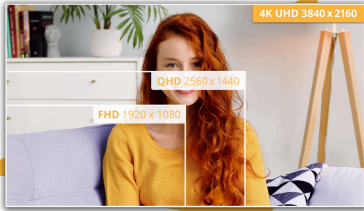

## Tam üretkenlik için kapsamlı görüntüleme deneyimi sunan 27 inç UHD monitör

AOC U27B3A ile üretkenliğinizi en üst seviyeye çıkarın. Bu 27 inç UHD monitör, akıcı 60 Hz yenileme hızının yanı sıra rahat bir görüntüleme deneyimi sunan sıra şık üç taraflı çerçevesiz bir tasarıma sahiptir. Gözleriniz için geniş koruma sağlayan düşük mavi ışık özelliğiyle göz yorgunluğuna veda edin. Ayrıca Adaptive Sync teknolojisi sayesinde yırtılmasız görsellerin keyfini çıkarırken, HDR10 destekli harika netlikteki grafikleri deneyimleyin. Yerleşik 2 watt hoparlör sayesinde daha iyi bir ses deneyimi yaşayabilirsiniz.

### UHD (4K) çözünürlük

4K Ultra Yüksek Çözünürlük (3840 x 2160) çözünürlük, ultra net görüntü kalitesi sunar ve kullanıcıların ekranda aynı anda daha fazlasını görmesine olanak tanır. Bu, daha fazla ekran 'gayrimenkul'ü sağlar ve daha keskin ve parlak görüntüler için daha fazla ayrıntı gösterir. İster bir sonraki güzel fotoğraf veya tasarım üzerinde çalışın, ister yalnızca üretkenlik için kullanın, kullanıcılar yalnızca bir UHD ekranın sağlayabileceği gerçek, net görüntüye hayran kalacaklar.