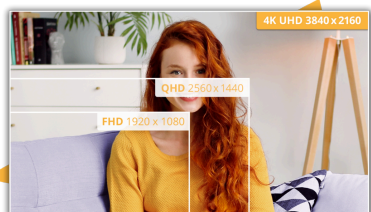

## 27-дюймовый UHD-монитор с широкими возможностями просмотра для достижения максимальной производительности

Максимально повысьте свою производительность с помощью AOC U27V3A. Этот 27-дюймовый UHD-монитор обладает плавной частотой обновления 60 Гц и изящным дизайном без рамки с трех сторон, что обеспечивает комфортный просмотр. Попрощайтесь с напряжением глаз благодаря функции низкого уровня синего света, в достаточной степени защищающей их. Кроме того, технология Adaptive Sync позволит наслаждаться изображением без разрывов, а потрясающе четкая графика с поддержкой HDR10 сделает просмотр очень комфортным. Встроенный динамик мощностью 2 Вт создаст больше возможностей для воспроизведения звука.

### Разрешение UHD (4K)

Разрешение 4K Ultra High-Definition (3840 x 2160) обеспечивает сверхчеткое качество изображения и позволяет пользователям одновременно видеть на экране больше. Это обеспечивает больше пространства на экране и отображает больше деталей для более четкого и яркого изображения. Независимо от того, работаете ли вы над следующей красивой фотографией, проектируете или даже просто используете для повышения производительности, пользователи будут восхищаться настоящим, четким изображением, которое может обеспечить только дисплей UHD.