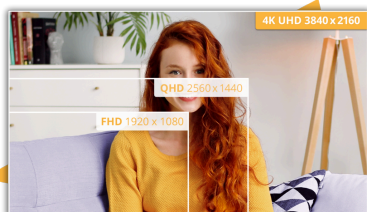

Monitor UHD de 27 polegadas com uma experiência de visualização alargada para obter pura produtividade

Aumente a sua produtividade ao máximo com o AOC U27B3A. Este monitor UHD de 27 polegadas tem uma taxa de atualização suave de 60 Hz e um design elegante sem moldura de três lados, garantindo uma experiência de visualização confortável. Diga adeus à tensão ocular com a funcionalidade de luz azul reduzida que proporciona uma ampla proteção para os seus olhos. Além disso, desfrute de excelentes imagens graças à tecnologia Adaptive Sync, e gráficos incrivelmente nítidos com suporte HDR10. Com o altifalante de 2 watts incorporado, pode ter uma experiência áudio melhorada.

Funcionalidades

Resolução UHD (4K)

A resolução 4K de ultra alta definição (3840 x 2160) oferece qualidade de imagem ultra nítida e permite que os usuários vejam mais na tela ao mesmo tempo. Isto proporciona mais espaço na tela e mostra mais detalhes para imagens mais nítidas e brilhantes. Seja trabalhando na próxima bela foto, ou design, ou até mesmo usado apenas para produtividade, os usuários ficarão maravilhados com a imagem verdadeira e nítida que somente uma tela UHD pode fornecer.