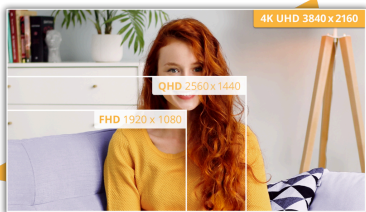

## Monitor UHD de 27 polegadas com uma experiência de visualização alargada para obter pura produtividade

Aumente a sua produtividade ao máximo com o AOC U27B3A. Este monitor UHD de 27 polegadas tem uma taxa de atualização suave de 60 Hz e um design elegante sem moldura de três lados, garantindo uma experiência de visualização confortável. Diga adeus à tensão ocular com a funcionalidade de luz azul reduzida que proporciona uma ampla proteção para os seus olhos. Além disso, desfrute de excelentes imagens graças à tecnologia Adaptive Sync, e gráficos incrivelmente nítidos com suporte HDR10. Com o altifalante de 2 watts incorporado, pode ter uma experiência áudio melhorada.

### Resolução UHD (4K)

A resolução 4K de ultra alta definição (3840 x 2160) oferece qualidade de imagem ultra nítida e permite que os usuários vejam mais na tela ao mesmo tempo. Isto proporciona mais espaço na tela e mostra mais detalhes para imagens mais nítidas e brilhantes. Seja trabalhando na próxima bela foto, ou design, ou até mesmo usado apenas para produtividade, os usuários ficarão maravilhados com a imagem verdadeira e nítida que somente uma tela UHD pode fornecer.