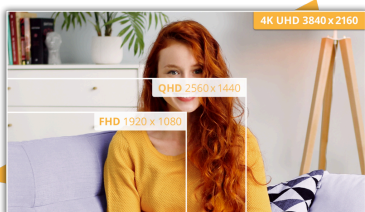

27-calowy monitor UHD o szerokich możliwościach oglądania, oferujący czystą produktywność

Zwiększ produktywność z monitorem AOC U27B3A. Ten 27-calowy monitor UHD oferuje płynną częstotliwość odświeżania 60 Hz w bezramkowej konstrukcji z trzech stron, zapewniającej wygodne oglądanie. Funkcja niskiej emisji światła niebieskiego zapewnia dobrą ochronę oczu. Cieszysz się płynnym obrazem dzięki technologii Adaptive Sync, a olśniewająco przejrzysta grafika z obsługą HDR10 poprawia jakość obrazu. Wbudowany głośnik o mocy 2 W zapewnia lepszą jakość dźwięku.

Wyróżnione

Rozdzielczość UHD (4K)

Rozdzielczość 4K Ultra High-Definition (3840 x 2160) zapewnia wyjątkowo wyraźną jakość obrazu i pozwala użytkownikom zobaczyć więcej na ekranie jednocześnie. Zapewnia to większą „nieruchomość” ekranu i wyświetla więcej szczegółów w celu uzyskania ostrzejszych i doskonalszych obrazów. Niezależnie od tego, czy pracujesz nad kolejnym pięknym zdjęciem, projektem, czy po prostu wykorzystujesz go w celach produktywnych, użytkownicy będą zachwyceni prawdziwym, wyraźnym obrazem, jaki może zapewnić tylko wyświetlacz UHD.