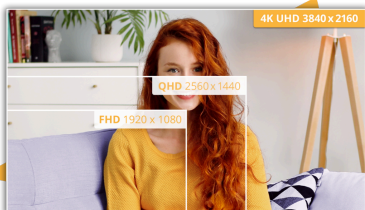

27-calowy monitor UHD o szerokich możliwościach oglądania, oferujący czystą produktywność

Zwiększ produktywność z monitorem AOC U27B3A. Ten 27-calowy monitor UHD oferuje płynną częstotliwość odświeżania 60 Hz w bezramkowej konstrukcji z trzech stron, zapewniającej wygodne oglądanie. Funkcja niskiej emisji światła niebieskiego zapewnia dobrą ochronę oczu. Cieszysz się płynnym obrazem dzięki technologii Adaptive Sync, a olśniewająco przejrzysta grafika z obsługą HDR10 poprawia jakość obrazu. Wbudowany głośnik o mocy 2 W zapewnia lepszą jakość dźwięku.

Wyróżnione

Rozdzielczość UHD (4K)

Rozdzielczość 4K Ultra High-Definition (3840 x 2160) zapewnia wyjątkowo wyraźną jakość obrazu i pozwala użytkownikom zobaczyć więcej na ekranie jednocześnie. Zapewnia to większą „nieruchomość” ekranu i wyświetla więcej szczegółów w celu uzyskania ostrzejszych i doskonalszych obrazów. Niezależnie od tego, czy pracujesz nad kolejnym pięknym zdjęciem, projektem, czy po prostu wykorzystujesz go w celach produktywnych, użytkownicy będą zachwyceni prawdziwym, wyraźnym obrazem, jaki może zapewnić tylko wyświetlacz UHD.