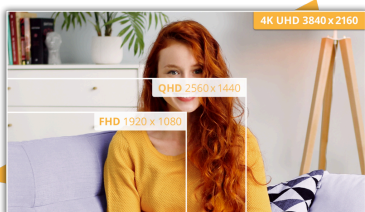

27-tommers UHD-skjerm med en omfattende seeropplevelse for ren produktivitet

Øk produktiviteten din maksimalt med AOC U27B3A. UHD-skjermen på 27 tommer har en jevn oppdateringsfrekvens på 60 Hz og en elegant tresidig rammeløs design, noe som sikrer en komfortabel seeropplevelse. Si farvel til anstrengte øyne med Low Blue Light-funksjonen som gir god beskyttelse for øynene dine. I tillegg kan du glede deg over rivefrie bilder takket være Adaptive Sync-teknologi, og oppleve utrolig klar grafikk med HDR10-støtte. Med den innebygde 2-watts høyttaleren kan du få en forbedret lydopplevelse.

Features

UHD (4K) oppløsning

Med full 4K UHD-oppløsning med 3840 x 2160 piksler – fire ganger mer enn oppløsningen på en full HD skjerm – viser skjermen en pikseltetthet som gir utrolig skarpe bilder, i ytterste detalj.

GENERAL	
Model Name	U27B3A
Brand	AOC
Channel	B2C
Product line	Basic-line
Design family	B3
Launch date (ETA)	20.06.2024
EAN	4038986181495
DISPLAY INFORMATION	
Screen size (inch)	27,0
Screen size (cm)	68,6
Flat / Curved	Flat
Display hardness	3H
Panel treatment	Antiglare (AG)
Pixels per Inch	163,18
Panel resolution	3840x2160
Aspect ratio	16:9
Panel type	IPS
Backlight type	WLED
Max Refresh rate	60 Hz
Response time GtG	4 ms
Static contrast ratio	1000:1
Dynamic contrast ratio	20M:1
Viewing angle (CR10)	178/178
Display colours	1.073B (8bits+FRC)
Brightness in nits	350 cd/m ²
Local Dimming Zones	Global Dimming