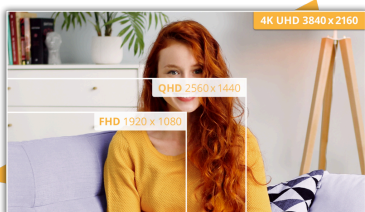

27-tommers UHD-skjerm med en omfattende seeropplevelse for ren produktivitet

Øk produktiviteten din maksimalt med AOC U27B3A. UHD-skjermen på 27 tommer har en jevn oppdateringsfrekvens på 60 Hz og en elegant tresidig rammeløs design, noe som sikrer en komfortabel seeropplevelse. Si farvel til anstrengte øyne med Low Blue Light-funksjonen som gir god beskyttelse for øynene dine. I tillegg kan du glede deg over rivefrie bilder takket være Adaptive Sync-teknologi, og oppleve utrolig klar grafikk med HDR10-støtte. Med den innebygde 2-watts høyttaleren kan du få en forbedret lydopplevelse.

Features

UHD (4K) oppløsning

Med full 4K UHD-oppløsning med 3840 x 2160 piksler – fire ganger mer enn oppløsningen på en full HD skjerm – viser skjermen en pikseltetthet som gir utrolig skarpe bilder, i ytterste detalj.

GENERAL	
Model Name	U27B3A
Brand	AOC
Channel	B2C
Product line	Basic-line
Design family	B3
Launch date (ETA)	20.06.2024
EAN	4038986181495
DISPLAY INFORMATION	
Screen size (inch)	27,0
Screen size (cm)	68,6
Flat / Curved	Flat
Display hardness	3H
Panel treatment	Antiglare (AG)
Pixels per Inch	163,18
Panel resolution	3840x2160
Aspect ratio	16:9
Panel type	IPS
Backlight type	WLED
Max Refresh rate	60 Hz
Response time GtG	4 ms
Static contrast ratio	1000:1
Dynamic contrast ratio	20M:1
Viewing angle (CR10)	178/178
Display colours	1.073B (8bits+FRC)
Lysstyrke i nit	350 cd/m ²
Local Dimming Zones	Global Dimming