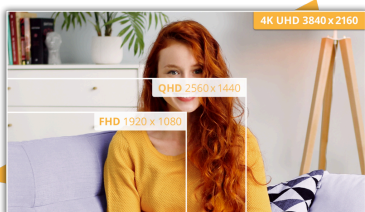

27-inch UHD-monitor met uitgebreide kijkervaring voor optimale productiviteit

Verhoog je productiviteit maximaal met de AOC U27B3A. Deze 27-inch UHD-monitor beschikt over een naadloze vernieuwingsfrequentie van 60 Hz en een strak driezijdig frameeloos ontwerp, voor een aangename kijkervaring. Geen vermoeide ogen meer dankzij de lage blauwe lichtfunctie die je ogen voldoende beschermt. Bovendien krijg je jitter-vrije beelden dankzij de Adaptive Sync-technologie, en verbluffend heldere graphics met HDR10-ondersteuning. De ingebouwde luidspreker van 2 watt zorgt voor een verbeterde audio-ervaring.

Functies

UHD (4K)-resolutie

De 4K Ultra High-Definition (3840 x 2160) resolutie zorgt voor een ultrascherpe beeldkwaliteit en stelt gebruikers in staat meer tegelijk op het scherm te zien. Dit zorgt voor meer schermruimte en toont meer details voor scherpere en briljantere beelden. Of ze nu aan de volgende prachtige foto of ontwerp werken, of zelfs maar voor productiviteit worden gebruikt, gebruikers zullen versteld staan van het echte, scherpe beeld dat alleen een UHD-scherm kan bieden.

| INFORMATIE OVER HET DISPLAY | |
|-------------------------------|---------------------------------|
| Schermafmeting (inch) | 27,0 |
| Schermafmeting (cm) | 68,6 |
| Plat / Gebogen | Plat |
| Hardheid display | 3H |
| Behandeling paneel | Anti-reflectie (AG - Antiglare) |
| Pixels per Inch | 163,18 |
| Resolutie paneel | 3840x2160 |
| Aspect-verhouding | 16:9 |
| Paneeltype | IPS |
| Type achtergrondverlichting | WLED |
| Max Verversfrequentie | 60 Hz |
| Responstijd GtG | 4ms |
| Statische contrastverhouding | 1000:1 |
| Dynamische contrastverhouding | 20M:1 |
| Kijkhoek (CR10) | 178/178 |
| Displaykleuren | 1.073B (8bits+FRC) |
| Helderheid in nits | 350 cd/m ² |
| Lokale dimzones | Global Dimming |