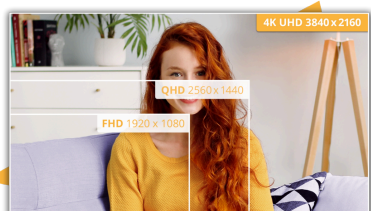

Monitor UHD da 27 pollici che offre un'ampia esperienza visiva per una produttività assoluta

Aumenta al massimo la tua produttività con l'AOC U27B3A. Questo monitor UHD da 27 pollici vanta una frequenza di aggiornamento uniforme di 60 Hz e un elegante design senza cornice su tre lati, garantendo una comoda esperienza visiva. Dimentica l'affaticamento degli occhi grazie alla funzione a bassa luce blu che offre un'ampia protezione per i tuoi occhi. Inoltre, usufruisci di immagini senza sbavature grazie alla tecnologia Adaptive Sync e immergiti in una grafica straordinariamente nitida con supporto HDR10. L'altoparlante integrato da 2 watt ti offre un'esperienza audio migliorata.

Caratteristiche

Risoluzione UHD (4K)

La risoluzione 4K Ultra High-Definition (3840 x 2160) offre una qualità delle immagini estremamente nitida e consente agli utenti di vedere più cose sullo schermo contemporaneamente. Ciò fornisce più spazio sullo schermo e mostra più dettagli per immagini più nitide e brillanti. Che si tratti di lavorare su una bellissima foto, su un progetto o anche solo su un utilizzo produttivo, gli utenti rimarranno stupiti dall'immagine reale e nitida che solo un display UHD può fornire.

GENERALE	
Nome modello	U27B3A
Marchio	AOC
Canale	B2C
Linea di prodotti	Linea Basic
Famiglia di prodotti	B3
Data di lancio stimata	20/06/2024
Codice EAN	4038986181495

INFORMAZIONI SUL DISPLAY	
Dimensione schermo (in pollici)	27,0
Dimensione schermo (in cm)	68,6
Piatto / Curvo	Piatto
Durezza display	3H
Trattamento del pannello	Antiriflesso (AG)
Pixel per pollice	163,18
Risoluzione del pannello	3840x2160
Formato	16:9
Tipo di pannello	IPS
Tipo di retroilluminazione	WLED
Max Frequenza di aggiornamento	60 Hz
Tempo di risposta (GtG)	4 ms
Rapporto di contrasto statico	1000:1
Rapporto di contrasto dinamico	20M:1
Angolo di visione (CR10)	178/178
Colori del display	1.073B (8bits+FRC)
Luminosità in nit	350 cd/m ²
Zone di dimming locale	Global Dimming