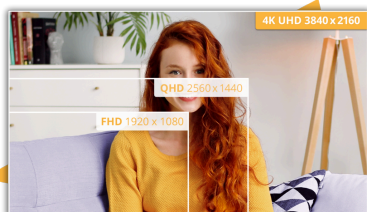

Moniteur UHD de 27 pouces offrant une expérience visuelle étendue pour une productivité optimale

Boostez votre productivité au maximum avec l'AOC U27B3A. Ce moniteur UHD de 27 pouces bénéficie d'un taux de rafraîchissement de 60 Hz et d'une conception élégante sans cadre sur trois côtés, garantissant une expérience visuelle confortable. Dites adieu à la fatigue oculaire grâce à sa fonction de réduction de la lumière bleue, qui protège largement vos yeux. De plus, profitez de visuels sans déchirement grâce à la technologie Adaptive Sync, et sentez-vous dans des graphiques d'une clarté époustouflante avec la prise en charge HDR10. Grâce au haut-parleur intégré de 2 watts, vous bénéficiez d'une expérience audio améliorée.

Caractéristiques

Résolution UHD (4K)

La résolution 4K ultra haute définition (3 840 x 2 160) offre une qualité d'image ultra nette et permet aux utilisateurs de voir davantage sur l'écran en même temps. Cela offre plus d'espace à l'écran et affiche plus de détails pour des images plus nettes et plus brillantes. Qu'ils travaillent sur la prochaine belle photo ou sur le design, ou même simplement pour la productivité, les utilisateurs seront émerveillés par l'image fidèle et nette que seul un écran UHD peut fournir.