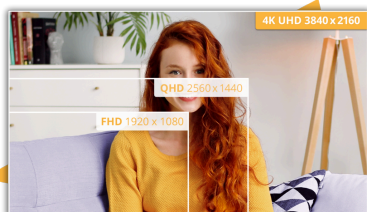

Caractéristiques

Résolution UHD (4K)

La résolution 4K ultra haute définition (3 840 x 2 160) offre une qualité d'image ultra nette et permet aux utilisateurs de voir davantage sur l'écran en même temps. Cela offre plus d'espace à l'écran et affiche plus de détails pour des images plus nettes et plus brillantes. Qu'ils travaillent sur la prochaine belle photo ou sur le design, ou même simplement pour la productivité, les utilisateurs seront émerveillés par l'image fidèle et nette que seul un écran UHD peut fournir.