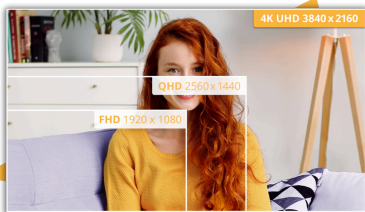

## 27 tuuman UHD-näyttö, jonka suuri kuva-ala sopii erinomaisesti tuottavaan työskentelyyn

Optimoi tuottavuutesi AOC U27B3A -näytöllä. Tässä 27 tuuman UHD-näytössä on sulavan liikkeen varmistava 60 Hz:n virkistystaajuus ja tyylikäs kolmelta sivulta kehyksetön muotoilu, mikä takaa miellyttävän katselukokemuksen. Sinistä valoa vähentävä ominaisuus ehkäisee silmien rasitusta. Adaptive Sync -teknologia varmistaa repeilemättömän kuvan, ja HDR10-tuen ansiosta kuva on tarkka ja kirkas. Sisäänrakennettu 2 W:n kaiutin toistaa äänen laadukkaasti.

### UHD (4K) Resoluutio

4K Ultra High-Definition (3840 x 2160) -resoluutio tarjoaa erittäin terävän kuvanlaadun ja antaa käyttäjille mahdollisuuden nähdä enemmän näytöllä kerralla. Tämä tarjoaa enemmän näytön "kiinteistöä" ja näyttää enemmän yksityiskohtia terävämpien ja kirkkaampien kuvien saamiseksi. Työskenteletpä sitten seuraavan kauniin valokuvan, suunnittelun tai jopa vain tuottavuuden parantamiseksi, käyttäjät ihmettelevät aitoa, terävää kuvaa, jonka vain UHD-näyttö voi tarjota.