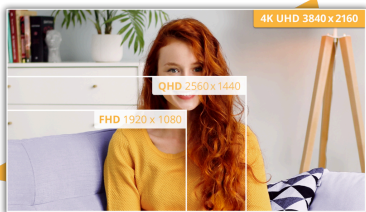

Monitor UHD de 27 pulgadas que ofrece una amplia experiencia de visualización para productividad pura

Impulsa tu productividad al máximo con el AOC U27B3A. Este monitor UHD de 27 pulgadas cuenta con una frecuencia de actualización uniforme de 60 Hz y un elegante diseño sin marco en tres lados, lo que garantiza una experiencia de visualización cómoda. Di adiós a la fatiga visual con su función de luz azul baja que brinda una amplia protección para tus ojos. Además, disfruta de imágenes sin lágrimas gracias a la tecnología Adaptive Sync, y siente los gráficos asombrosamente nítidos con la compatibilidad con HDR10. Con el altavoz incorporado de 2 vatios podrás disfrutar de una experiencia de audio mejorada.

Características

Resolución UHD (4K)

La resolución 4K de ultra alta definición (3840 x 2160) ofrece una calidad de imagen ultranítida y permite a los usuarios ver más en la pantalla al mismo tiempo. Esto proporciona más espacio en la pantalla y muestra más detalles para obtener imágenes más nítidas y brillantes. Ya sea que estén trabajando en la próxima hermosa fotografía, diseño o incluso simplemente usándolos para productividad, los usuarios se maravillarán con la imagen verdadera y nítida que solo una pantalla UHD puede proporcionar.