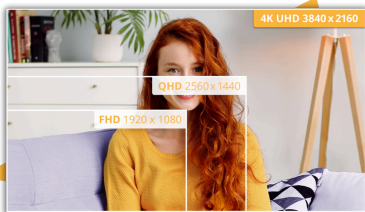

27-Zoll-UHD-Monitor für ein herausragendes Seherlebnis und maximale Produktivität

Maximiere deine Produktivität mit dem AOC U27B3A. Dieser 27-Zoll-UHD-Monitor überzeugt mit einer flüssigen Bildwiederholffrequenz von 60 Hz und einem schlanken, dreiseitigen, rahmenlosen Design, das für ein komfortables Seherlebnis sorgt. Mit der Funktion, die den Anteil von blauem Licht reduziert, sind deine Augen besser geschützt und werden damit weniger überlastet. Außerdem genießt du dank Adaptive Sync-Technologie augenschonende Bilder und eine atemberaubend klare Grafik mit HDR10-Unterstützung. Durch den integrierten 2-Watt-Lautsprecher entsteht ein verbessertes Klangerlebnis.

Merkmale

UHD (4K)-Auflösung

Die 4K-Ultra-High-Definition-Auflösung (3840 x 2160) liefert eine gestochen scharfe Bildqualität und ermöglicht es Benutzern, mehr auf dem Bildschirm gleichzeitig zu sehen. Dies bietet mehr „Platz“ auf dem Bildschirm und zeigt mehr Details für schärfere und brillantere Bilder. Ganz gleich, ob Sie an dem nächsten schönen Foto oder Design arbeiten oder es einfach nur für die Produktivität nutzen, Benutzer werden über das echte, gestochen scharfe Bild staunen, das nur ein UHD-Display bieten kann.