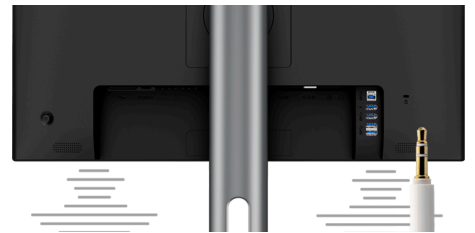

Entegre Hoparlörler

Dahili hoparlörler sayesinde aileniz, dostlarınız ve iş arkadaşlarınızla kolayca haberleşebilirsiniz. Film izlerken, müzik dinlerken ve oyun oynarken harici hoparlör bağlamaya gerek duymadan yüksek kaliteli ses sisteminin keyfini çıkarın.