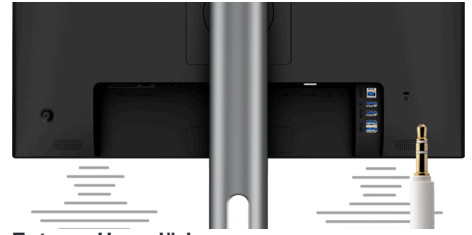

GENİŞ RENK YELPAZESİ

Fotoğraf, video veya oyun keyfi sırasında ekran içeriğinin olabildiğince gerçekçi olmasını istiyoruz. O nedenle bu ekran, geleneksel monitörlerden çok daha fazla sayıda renk gösterebilmek için Wide Colour Gamut teknolojisine sahip. Bu, yalnızca yazılım ayarlamalarıyla değil, özel bir donanım çözümü aracılığıyla gerçekleştirilir. Ve sonuç olarak da ortaya daha canlı renk paleti sayesinde görünür hale gelen ince detaylara sahip hayat dolu görüntüler çıkıyor.

IPS paneli

IPS paneli, gerçekçi ancak parlak ve doğru renkler ile mükemmel bir görüntüleme deneyimi sağlar. Renkler, ekrana hangi açıdan bakarsanız bakın tutarlı olsun.

Yüksekliği Ayarlanabilir Altık

Sizin sağlığınıza önemsiyoruz. Bu monitörün çalışırken, video oynatırken veya izlerken mükemmel oturma pozisyonunuzu bulmanıza yardımcı olan yükseklik ayarlamaları sunma nedeni budur. AOC monitörünüzü ihtiyaçlarınıza göre ayarlamak, yalnızca yorgunluğu azaltmanıza ve vücudunuzu sağlıklı tutmanıza yardımcı olmaz. Sonunda, sizin ve ekibinizin, yaptığınız iş ne olursa olsun, daha iyi sonuçlar elde etmesini sağlar.