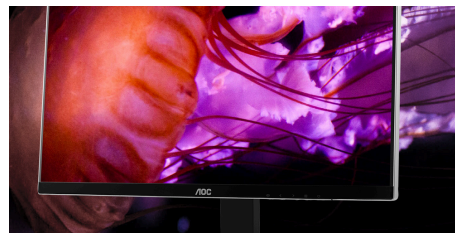

Bli mer produktiv med 4K UHD

Dette 27" 4K IPS-displayet gir høydetaljerte bilder og nøyaktige farger (100 % sRGB) fra alle vinkler. Dets ergonomiske og inngangsvalg (inkl. DisplayPort) er også førsteklasses.

Features

UHD (4K) oppløsning

Med full 4K UHD-oppløsning med 3840 x 2160 piksler – fire ganger mer enn oppløsningen på en full HD skjerm – viser skjermen en pikseltetthet som gir utrolig skarpe bilder, i ypperste detalj.

BRED FARGEAMUT

Når du ser på fotografier, video eller spill, vil vi at skjerminnholdet skal se så livaktig ut som mulig. Det er derfor dette displayet kommer med Wide Colour Gamut-teknologi (bred fargeskala), noe som betyr at det er i stand til å vise mange flere farger enn konvensjonelle skjermer. Dette oppnås gjennom en spesiell maskinvareløsning, ikke kun gjennom programvarejusteringer. Resultatet er: livaktige bilder som blir synlige takket være den utvidede fargepaletten.

IPS panelet

IPS-panelet gir deg en perfekt seeropplevelse med livaktige, samt utrolige og nøyaktige farger. Fargene ser like ut uansett hvilken vinkel du ser på skjermen fra.

Høydejusterbart stativ

Hev eller senk skjermen for å passe hver enkelt's høyde og sittestilling. Stativet for enkel justering sikrer timer med komfortabel jobbing.