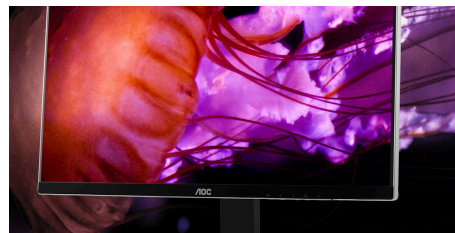

Verhoog je productiviteit met 4K UHD

Deze 4K IPS-display van 27" biedt uiterst gedetailleerde beelden en nauwkeurige kleuren (100 % sRGB) vanuit iedere hoek. Zijn ergonomische opties en invoeropties (waaronder DisplayPort) zijn ook eersteklas.

Functies

UHD (4K)-resolutie

De 4K Ultra High-Definition (3840 x 2160) resolutie zorgt voor een ultrascherpe beeldkwaliteit en stelt gebruikers in staat meer tegelijk op het scherm te zien. Dit zorgt voor meer schermruimte en toont meer details voor scherpere en briljantere beelden. Of ze nu aan de volgende prachtige foto of ontwerp werken, of zelfs maar voor productiviteit worden gebruikt, gebruikers zullen versteld staan van het echte, scherpe beeld dat alleen een UHD-scherm kan bieden.

BREED KLEURENGAMMA

Wanneer u geniet van foto's, video's of games willen wij dat uw materiaal er zo levensecht mogelijk uitziet. Daarom wordt deze display geleverd met Wide Colour Gamut-technologie, wat betekent dat de display veel meer kleuren kan weergeven dan conventionele monitors. Dit wordt bereikt door middel van een speciale hardware-oplossing, niet door alleen naar software-aanpassingen. Het resultaat: levensechte beelden met mooie details die zichtbaar worden dankzij het bredere kleurenpalet.

IPS-paneel

Het IPS-paneel zorgt voor een uitstekende kijkervaring met levensechte, briljante en toch nauwkeurige kleuren. Kleuren zien er consistent uit, ongeacht vanuit welke hoek u naar het scherm kijkt.