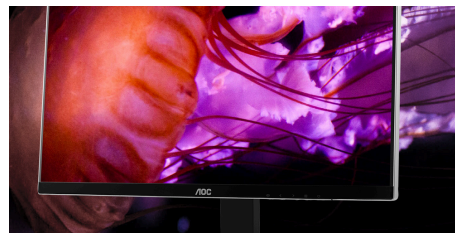

Verhoog je productiviteit met 4K UHD

Deze 4K IPS-display van 27" biedt uiterst gedetailleerde beelden en nauwkeurige kleuren (100 % sRGB) vanuit iedere hoek. Zijn ergonomische opties en invoeropties (waaronder DisplayPort) zijn ook eersteklas.

Functies

UHD (4K)-resolutie

De 4K Ultra High-Definition (3840 x 2160) resolutie zorgt voor een ultrascherpe beeldkwaliteit en stelt gebruikers in staat meer tegelijk op het scherm te zien. Dit zorgt voor meer schermruimte en toont meer details voor scherpere en briljantere beelden. Of ze nu aan de volgende prachtige foto of ontwerp werken, of zelfs maar voor productiviteit worden gebruikt, gebruikers zullen versteld staan van het echte, scherpe beeld dat alleen een UHD-scherm kan bieden.

BREED KLEURENGAMMA

Wanneer u geniet van foto's, video's of games willen wij dat uw materiaal er zo levensecht mogelijk uitziet. Daarom wordt deze display geleverd met Wide Colour Gamut-technologie, wat betekent dat de display veel meer kleuren kan weergeven dan conventionele monitors. Dit wordt bereikt door middel van een speciale hardware-oplossing, niet door alleen naar software-aanpassingen. Het resultaat: levensechte beelden met mooie details die zichtbaar worden dankzij het bredere kleurenpalet.

IPS-paneel

Het IPS-paneel zorgt voor een uitstekende kijkervaring met levensechte, briljante en toch nauwkeurige kleuren. Kleuren zien er consistent uit, ongeacht vanuit welke hoek u naar het scherm kijkt.