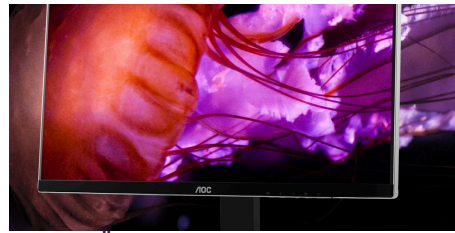

Tuottavuutta parantava 4K UHD

Tämä 27" 4K IPS -näyttö tarjoaa erittäin tarkkoja kuvia ja värejä (100 % sRGB) kaikista katselukulmista. Sen ergonomia ja tuloliitännät (mm. DisplayPort) ovat myös ensiluokkaisia.

Ominaisuudet

UHD (4K) Resoluutio

4K Ultra High-Definition (3840 x 2160) -resoluutio tarjoaa erittäin terävän kuvanlaadun ja antaa käyttäjille mahdollisuuden nähdä enemmän näytöllä kerralla. Tämä tarjoaa enemmän näytön "kiinteistöä" ja näyttää enemmän yksityiskohtia terävämpien ja kirkkaampien kuvien saamiseksi. Työskenteletpä sitten seuraavan kauniin valokuvan, suunnittelun tai jopa vain tuottavuuden parantamiseksi, käyttäjät ihmettelevät aitoa, terävää kuvaa, jonka vain UHD-näyttö voi tarjota.

LAAJA VÄRISKAALA

Haluamme sisällön näyttävän mahdollisimman todelliselta, katselitpa sitten valokuvia, videoita tai pelejä. Tämä monitori käyttää siksi Wide Colour Gamut -teknologiaa, se näyttää täten huomattavasti enemmän värejä tavallisiin monitoreihin verrattuna. Tämä saavutetaan erikoislaitteella, pelkät ohjelmistosäädöt eivät ole riittäviä. Tuloksena ovat todennomaiset kuvat kaikilla pienillä yksityiskohdalla, jotka ovat nähtävissä laajemman väriasteikon ansiosta.

IPS paneeli

IPS-paneeli takaa erinomaisen katselukokemuksen kirkkailla ja realistisilla väreillä. Värit ovat tasaiset katselitpa näyttöä mistä tahansa kulmasta.

Korkeussäädettävä jalusta

Näyttöä voidaan nostaa tai laskea omien korkeus- ja istumisvalintojen mukaan. Helposti säädettävä jalusta pitkäkestoista työskentelymukavuutta varten.