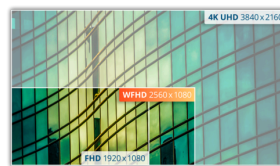

WFHD-resolutie

Wide Full HD (WFHD) biedt met een resolutie van 2560x1080 superieure beeldkwaliteit en scherpe beelden die ieder detail laten zien. De breedbeeld aspectverhouding van 21:9 is volmaakt geschikt voor het kijken naar films in een uitgebreid formaat of u zelf onder te dompelen in de laatste nieuwe.