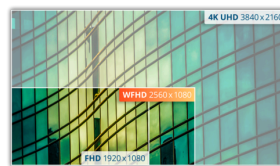

Superieure beeldkwaliteit en tal van functies in een 34" FHD-display

Ontworpen met professionele gebruikers in gedachten, de Q34E2A is uitgerust met een 3-zijdig frameloos 34" IPS/3FL-paneel met een 21:9-verhouding, 300 cd/m2 helderheid en WFHD-resolutie. Het brede scala aan functies en kenmerken omvat brede kijkhoeken van 178°/178°, een kantelbare standaard, VESA-montage, ingebouwde luidsprekers, automatische broninvoer en oogvriendelijke technologieën zoals Flicker-Free en LowBlue-Modus.

WFHD-resolutie

Wide Full HD (WFHD) biedt met een resolutie van 2560x1080 superieure beeldkwaliteit en scherpe beelden die ieder detail laten zien. De breedbeeld aspectverhouding van 21:9 is volmaakt geschikt voor het kijken naar films in een uitgebreid formaat of u zelf onder te dompelen in de laatste nieuwe.