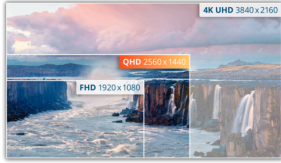

Maksimum üretkenlik ve harika boş zaman için 32" VA QHD panel, USB-C ve PD65W

AOC Q32V5CE, üç tarafı çerçevesiz bir kasada rahat ve olağanüstü görüntüleme deneyimi için QHD çözünürlüğe sahip 32" bir VA panelidir. 65W'a kadar Güç Sağlayan USB-C, 4 USB bağlantı noktası ve HDMI ile üretkenliğinizi artırmaya hazırlanırken aynı zamanda boş zamanlarınız için ihtiyacınız olan her şeyi sunar.

Öne çıkan özellikler

QHD çözünürlük

2560 x 1440 çözünürlüklü Quad HD (QHD), en küçük ayrıntıları ortaya çıkaran üstün görüntü kalitesi ve kesin görüntüleme özelliği sunar. 16:9'lük geniş ekran en boy oranı geniş alanda çalışmak için yeterli alan sunmanın yanı sıra, oyunları veya filmleri orijinal boyutunda görüntülemenizi sağlar.

VA paneli

VA (Vertical Alignment) paneli, daha canlı ve parlak görüntüler için daha koyu siyahlar ve yüksek kontrast sunar.

65W Güç Sağlaması

USB-C, daha hızlı veri transferi, ekran sinyali ve çalışırken cihazlarınızı şarj etmek için güç sağlaması yapan ve yükselen bir teknolojidir. Tek bir ince kablo aracılığıyla AOC USB-C teknolojisi 65W'a kadar güç beslemesi yaparak düşük/yüksek güç ihtiyacı olan cihazları şarj eder (farenz veya klavyeniz, akıllı telefonlar ve dizüstü bilgisayar gibi).

GENEL	
Model Adı	Q32V5CE/BK
Marka	AOC
Kanal	B2C
Ürün Serisi	Value Serisi
Tasarım grubu	V5
Lansman tarihi (Tahmini Varış Süresi)	6.07.2022
EAN	4038986110181

EKİRAN BİLGİLERİ	
Ekran boyu (inç)	31,5
Ekran boyu (cm)	80,0
Düz / Kavisli	Düz
Ekran sertliği	6H
Panel işleyişi	Yansıma Engelleyici (AG)
Piksel Aralığı (mm)	0,2724
İnç başına Piksel	93,0
Panel çözünürlüğü	2560x1440
Görüntü oranı	16:9
Panel tipi	VA
Arka ışık tipi	WLED
Max Yenileme hızı	75 Hz
Yanıt süresi GtG	4ms
Yanıt Süresi MPRT	1 ms
Akıllı kontrast oranı	3000:1
Dinamik kontrast oranı	20M:1
Görüntüleme açısı (CR10)	178/178
Görüntü renkleri	16,7 Milyon
Nit cinsinden parlaklık	300 cd/m ²