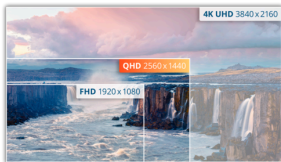

32" VA QHD -paneeli suurimpaan mahdolliseen työtehoon ja mahtavaan vapaa-aikaan, mukana USB-C ja PD65W

AOC Q32V5CE on 32 tuuman VA-paneeli QHD-tarkkuudella mukavaa ja ensiluokkaista katselukokemusta varten kolmisivuisessa ja kehyksettömässä rungossa. Työtehoasi ovat valmiina kohentamaan USB-C, jossa on 65 wattiin nouseva Power Delivery, 4 USB-porttia ja HDMI, ja lisäksi se tarjoaa kaiken vapaa-ajalla tarvitsemasi.

Ominaisuudet

QHD Resoluutio

2560 x 1440 -resoluution ansiosta Quad HD (QHD) tarjoaa ensiluokkaisen kuvan laadun ja terävyyden jokaista yksityiskohtaa varten. Laajakuvainen 16:9 kuvasuhde tarjoaa runsaasti tilaa työskentelyyn, se mahdollistaa myös pelien ja elokuvien katselemisen alkuperäisessä koossa.

VA paneeli

VA (Vertical Alignment) -paneeli näyttää tummemmat mustat ja suuren kontrastin entistä kirkkaampia ja värikkäitä kuvia varten.

Power Delivery 65 W

Kehittyvä USB-C-tekniikka mahdollistaa nopean tiedonsiirron, näytön signaalit sekä tehon välityksen laitteiden lataamiseksi käytön aikana. AOC USB-C -tekniikka välittää jopa 65 W tehoa yhdellä ohuella kaapelilla, mikä mahdollistaa tavallisten, vähän tai paljon virtaa kuluttavien laitteiden (esim. hiiri ja näppäimistö), älypuhelimien ja kannettavien tietokoneiden lataamisen.

YLEISTÄ	
Mallin nimi	Q32V5CE/BK
Merkki	AOC
Kanava	B2C
Tuoresarja	Value-mallisto
Mallisto	V5
Lanseerauspäivä (ETA)	6.7.2022
EAN	4038986110181

NÄYTÖN OMINAISUUDET	
Näytön koko (tuumaa)	31,5
Näytön koko (cm)	80,0
Suora/kaareva	Ohut
Näytön kovuus	6H
Paneelin käsittely	Häikäisysoja (AG)
Pikseliväli (mm)	0,2724
Pikseliä tuumaa kohden	93,0
Paneelin resoluutio	2560x1440
Kuvasuhde	16:9
Paneelin tyyppi	VA
Taustavalon tyyppi	WLED
Max Virkistystaajuus	75 Hz
Vasteaika GtG	4 ms
Vasteaika MPRT	1 ms
Staattinen kontrastisuhde	3000:1
Dynaaminen kontrastisuhde	20M:1
Katselukulma (CR10)	178/178
Näytön värit	16,7 miljoonaa
Kirkkaus nitteinä	300 cd/m ²