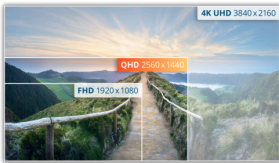

จอภาพ IPS ขนาด 31.5 นิ้ว รับประกันคุณภาพของภาพที่ยอดเยี่ยมด้วยความละเอียด QHD

ในการออกแบบที่สะอาดตาอย่างยิ่ง Q32V4 มีจอแสดงผล IPS แบบแบนขนาด 31.5 นิ้วพร้อมความละเอียด QHD รุ่นนี้มีแป็คเกจเต็มรูปแบบพร้อม Adaptive Sync, อัตราการรีเฟรช 75Hz, แสงสีฟ้าต่ำ และปราศจากการสั่นไหว

คุณสมบัติ

ความละเอียด QHD

ด้วยความละเอียด 2560 x 1440 Quad HD (QHD) ให้คุณภาพของภาพที่เหนือกว่าและภาพที่คมชัดซึ่งเผยให้เห็นรายละเอียดที่ดีที่สุด อัตราส่วนกว้างยาว 16:9 ของจอวีดีโอสกรีนให้พื้นที่ที่กว้างขวางสำหรับกระจายและทำงาน อีกทั้งยังให้คุณเพลิดเพลินกับเกมหรือภาพยนตร์ในขนาดดั้งเดิม

แผง IPS

แผง IPS ช่วยให้เห็นได้ถึงประสบการณ์การรับชมที่ยอดเยี่ยมด้วยสีที่สดใสและแม่นยำเหมือนจริง สีดูสม่ำเสมอไม่ว่าคุณจะทำมุมหน้าจอกันมุมใด

อัตราการรีเฟรช 75Hz

รับชมบน! ด้วยอัตราการรีเฟรช 75 Hz แผงแสดงผลจะถึง 75 เฟรมต่อวินาที อัตราการรีเฟรช 75 Hz เร็วกว่า 25% เมื่อเทียบกับจอแสดงผลระดับเริ่มต้นส่วนใหญ่ที่ 60 Hz ในขณะที่ยังมีราคาที่ย่อมเยาและให้เฟรมพิเศษที่เกมเมอร์ต้องการเพื่อเอาชนะคู่แข่ง