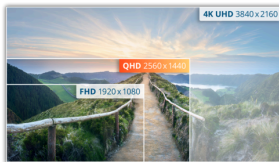

31,5" IPS-Monitor, der dank QHD-Auflösung eine hervorragende Bildqualität gewährleistet

In einem extrem geradlinigen und Design bietet der Q32V4 ein flaches 31,5"-IPS-Display mit QHD-Auflösung. Dieses Modell bietet das volle Technikpaket mit Adaptive Synch, 75 Hz-Bildwiederholrate, Low Blue Light und Flicker-Free.

Merkmale

QHD-Auflösung

Mit 2560 x 1440 Auflösung bietet Quad HD (QHD) überragende Bildqualität und scharfe Bilder, die selbst die feinsten Details zeigen. Das Widescreen-Seitenverhältnis von 16:9 bietet viel Platz, um sich auszubreiten und zu arbeiten, außerdem ermöglicht es Ihnen, Spiele oder Filme in ihrer Originalgröße zu genießen.

IPS-panel

Das IPS-Panel sorgt für ein hervorragendes Seherlebnis mit naturgetreuen, und dennoch brillanten und präzisen Farben. Die Farben wirken unabhängig vom Blickwinkel stets einheitlich.

75Hz Bildwiederholraten