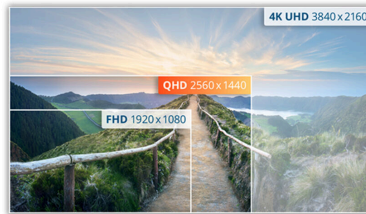

31.5" QHD Monitor

In a sleek white design, AOC's Q32V3S/WS is the perfect display for those craving for an ultra-elegant design. Its 2560 x 1440 QHD resolution coupled with the screen's IPS panel offers superior picture quality and finer details. Low Blue mode and Flicker Free technology also minimizes eye strain; while built-in HDMI & DisplayPort compatibility caters the different needs of PC and console gaming users.

คุณสมบัติ

แผง IPS

แผง IPS ช่วยให้มั่นใจได้ถึงประสบการณ์การรับชมที่ยอดเยี่ยมด้วยสีที่สดใสและแม่นยำเหมือนจริง สีดูสม่ำเสมอไม่ว่าคุณจะทำหน้าที่จอกมองจากมุมใด

ความละเอียด QHD

ด้วยความละเอียด 2560 x 1440 Quad HD (QHD) ให้คุณภาพของภาพที่เหนือกว่าและภาพที่คมชัดซึ่งเผยให้เห็นรายละเอียดที่ดีที่สุด อัตราส่วนกว้างยาว 16:9 ของจอโวลต์สกรีนให้พื้นที่กว้างขวางสำหรับกระจายและทำงาน อีกทั้งยังให้คุณเพลิดเพลินกับเกมหรือภาพยนตร์ในขนาดดั้งเดิม

การซิงค์แบบปรับได้

Adaptive Sync ปรับอัตราเฟรมเรตติ้งของจอภาพของคุณให้ตรงกับอัตราเฟรมที่ GPU ของคุณส่งมา ทำให้การเล่นเกมและประสบการณ์การเล่นเกมแบบสบาย ๆ สั้นไหลยิ่งขึ้นโดยจัดอาการกระตุก ขาดตอน และภาพกระตุก คุณสมบัตินี้ยังมีประโยชน์เมื่อเพลิดเพลินกับวิดีโอและสื่อภาพอื่นๆ เพื่อความบันเทิงที่ราบรื่นยิ่งขึ้น