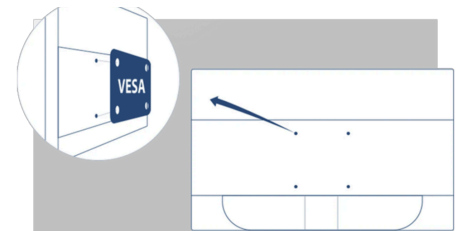

เข้าเฝ้าท์

ขาตั้ง Ergo Base ของ AOC นำมาซึ่งความอ่อนแก่ประสงค์ ความทนทาน และความสะดวกในการใช้งานในแพ็คเกจเดียว แต่คุณยังต้องการใช้ตัวยึดติดผนังหรือการตั้งค่าจอภาพหลายจอโดยใช้ตัวยึดบนโต๊ะหรือไม่? ตัวยึด VESA มอบความยืดหยุ่นขั้นสูงสุดให้กับคุณ กลับหัว ในโหมดหมุน แบบจอภาพของคุณทุกที่ที่คุณต้องการโดยใช้ตัวยึดและขาตั้งของคุณที่สามด้วยตัวเลือกตัวยึด VESA