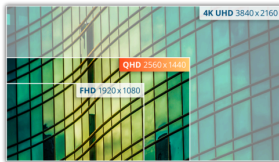

## Bekvämlighet, komfort och produktivitet i en 31,5-tums QHD-skärm

Q32E2N är utrustad med en mängd bekväma, högkvalitativa funktioner för dagens proffs. Dess 31,5-tums IPS-panel ger QHD-upplösning med en smal, tresidig ramlös design. Funktionsrik med vidvinklar på 178 °/178, inbyggda högtalare, 250 cd/m<sup>2</sup> ljusstyrka, 4ms svarstid och automatisk källinmatning, utöver ett lutbart stativ, VESA-fäste och ögonvänliga teknologier som Flicker-Free och Low Blue Mode.

### QHD upplösning

Med 2560 x 1440 upplösning erbjuder Quad HD (QHD) överlägsen bildkvalitet och skarpa bilder som avslöjar de finaste detaljerna. Widescreen 16: 9-bildförhållandet ger gott om utrymme att sprida ut dig och arbeta, plus att du kan njuta av spel eller filmer i dess ursprungliga storlek.