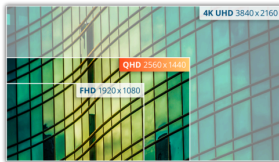

## Conveniência, conforto e produtividade num ecrã QHD de 31,5"

O Q32E2N está equipado com uma série de funcionalidades práticas e de alta qualidade para os profissionais de hoje. O seu painel IPS de 31,5" oferece uma resolução QHD com um design sem molduras de 3 lados. Repleto de funcionalidades, inclui ângulos de visualização amplos de 178°/178°, colunas incorporadas, luminosidade de 250 cd/m2, tempo de resposta de 4 ms e entrada de fonte automática, para além de um suporte inclinável, montagem VESA e tecnologias confortáveis para os olhos, como Flicker-Free e o Low Blue Mode.

### Resolução QHD

Com uma resolução de 2560 x 1440, o Quad HD (QHD) oferece uma qualidade de imagem superior e imagens nítidas que revelam os mais pequenos detalhes. A proporção de 16:9 do ecrã panorâmico oferece muito espaço para se espriar e trabalhar, permitindo-lhe ainda desfrutar de jogos ou filmes no seu formato original.