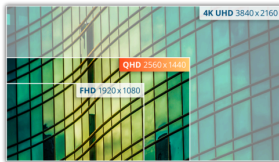

## Gemak, comfort en productiviteit in een 31.5" QHD-display

De Q32E2N is uitgerust met tal van handige, hoogwaardige functies voor de hedendaagse professional. Het 31,5" IPS-paneel levert QHD-resolutie met een slank, 3-zijdig frameeloos ontwerp. Het is rijk aan functies en heeft een brede kijkhoek van 178°/178°, ingebouwde luidsprekers, een helderheid van 250 cd/m2, een responstijd van 4 ms, automatische broninvoer, een kantelbare standaard, VESA-montage en oogvriendelijke technologieën zoals Flicker-Free en LowBlue-Modus.

### QHD-resolutie

Quad HD (QHD) biedt met een resolutie van 2560 x 1440 superieure beeldkwaliteit en scherpe beelden die de kleinste details onthullen. De breedbeeld aspectverhouding van 16:9 geeft volop ruimte voor uitbreiding van uw werkgebied, en biedt daarbij de mogelijkheid te genieten games of films in hun oorspronkelijke formaat.

### IPS-paneel

Het IPS-paneel zorgt voor een uitstekende kijkervaring met levensechte, briljante en toch nauwkeurige kleuren. Kleuren zien er consistent uit, ongeacht vanuit welke hoek u naar het scherm kijkt.