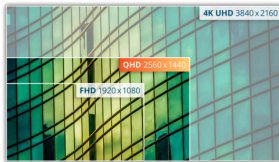

Commodité, confort et productivité d'un écran QHD de 31,5"

Le modèle Q32E2N est équipé d'une myriade de fonctionnalités commodes de haute qualité, destinées aux professionnels d'aujourd'hui. Sa dalle IPS de 31,5" offre une résolution QHD dans une esthétique sans cadre sur 3 côtés.

Caractéristiques

Résolution QHD

Avec une résolution de 2 560 x 1 440, le Quad HD (QHD) offre une qualité d'image d'un haut niveau et des images nettes qui révèlent les moindres détails. Le rapport largeur/hauteur de 16:9 de l'écran large offre beaucoup d'espace pour s'étendre et travailler ; il vous permet également de profiter des jeux ou films dans leur format d'origine.