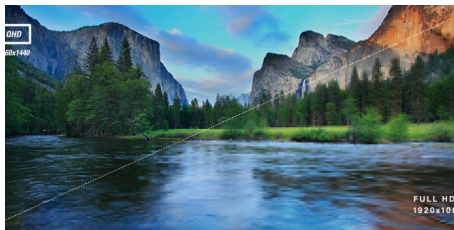

Ecrã QHD ergonómico de 32" com sRGB de 100%

Este grande monitor QHD de 32" produz imagens altamente detalhadas com cores exatas (sRGB de 100%). Também possui opções ergonómicas, bem como conectores DisplayPort, HDMI e USB.

Funcionalidades

Resolução QHD

Com uma resolução de 2560 x 1440, o Quad HD (QHD) oferece uma qualidade de imagem superior e imagens nítidas que revelam os mais pequenos detalhes. A proporção de 16:9 do ecrã panorâmico oferece muito espaço para se espriar e trabalhar, permitindo-lhe ainda desfrutar de jogos ou filmes no seu formato original.

Suporte de altura ajustável

Levante ou baixe o ecrã para se adequar à altura de cada pessoa e às suas preferências de assento. O suporte fácil de ajustar assegura horas de conforto.

DisplayPort

A tecnologia DisplayPort oferece uma transmissão ultrarrápida de áudio e vídeo digital sem perda de qualidade ou latência de entrada. Ligue rápida e facilmente uma série de dispositivos ao seu ecrã, incluindo o seu computador de secretário, portátil, leitor multimédia, consola de jogos e muito mais. É perfeito para profissionais, bem como para os utilizadores domésticos mais exigentes.