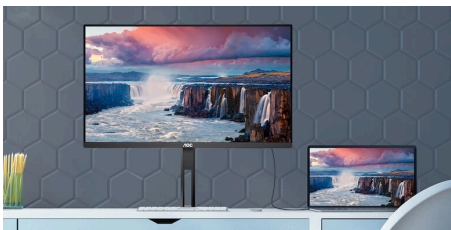

27 tuuman IPS-paneeli tehostaa kotitoimistoasi QHD-resoluutiolla, USB-C ja 65 W:n virransyöttö

AOC Q27V5C tarjoaa erinomaisen katselukokemuksen QHD-resoluution, HDR-tilan ja IPS Wide -katselukulmamekaniikan avulla. Saat parhaat liitännävaihtoehdot USB-C:llä, jossa on jopa 65 W:n virransyöttö, 4 USB-portilla, HDMI:llä ja DisplayPort-tuella. Malli sopii mihin tahansa sisustukseen ohuen kolmelta sivulta kehyksettömän muotoilunsa ja säädettävän jalustansa ansiosta.

Ominaisuudet

QHD Resoluutio

2560 x 1440 -resoluution ansiosta Quad HD (QHD) tarjoaa ensiluokkaisen kuvan laadun ja terävyyden jokaista yksityiskohtaa varten. Laajakuvainen 16:9 kuvasuhde tarjoaa runsaasti tilaa työskentelyyn, se mahdollistaa myös pelien ja elokuvien katselemisen alkuperäisessä koossa.

USB-C

Yksinkertaiset liitännät yhdellä ainoalla kaapelilla. USB-C-liitäntä tarjoaa DisplayPort Alternate Mode -tilan suuren resoluution videosignaalin siirtämiseksi kannettavasta tietokoneesta monitoriin lataamalla samalla tietokoneen akkua monitorista USB-virransyötöllä.