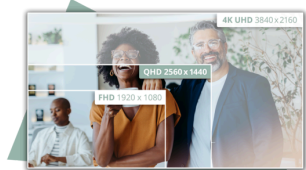

### QHD роздільна здатність

З роздільною здатністю 2560 x 1440 Quad HD (QHD) забезпечує чудову якість зображення та виняткову чіткість, що дозволяє побачити найдрібніші деталі. Широкоформатне співвідношення сторін 16:9 надає достатньо простору для роботи та дозволяє насолоджуватися іграми чи фільмами в їхньому оригінальному розмірі.