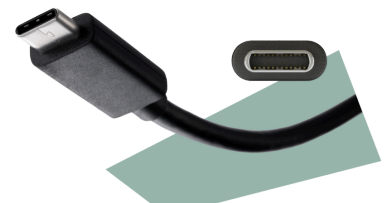

## Максимізуйте продуктивність за допомогою монітора Q27P4CV 27" QHD

Q27P4CV пропонує 27" QHD-дисплей з частотою оновлення 120 Гц та апаратним фільтром синього світла для чіткого та комфортного перегляду. Завдяки інтегрованому докінговому рішення з Power Delivery 96W, висувному USB-хабу та універсальним портам, це ідеальний монітор для оптимізації робочого простору та підвищення продуктивності.

### Висувний USB-хаб

Зручно підключаєтеся за допомогою висувного USB 3.2-хаба з чотирма портами (включаючи USB-C) для швидкої передачі даних і заряджання пристроїв. Стильний висувний дизайн підтримує ваш робочий простір чистим і організованим.

### USB-C

Спростіть підключення за допомогою лише одного кабелю. З'єднання USB-C забезпечує альтернативний режим DisplayPort для передачі відеосигналів високої чіткості з ноутбука на монітор, одночасно заряджаючи акумулятор ноутбука від монітора через подачу живлення через USB.