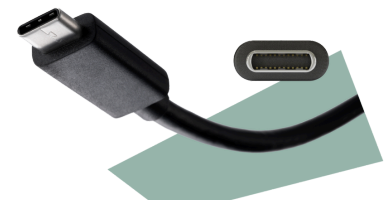

Maximal produktivitet med Q27P4CV 27" QHD-skärm

Q27P4CV erbjuder en 27" QHD-skärm med 120Hz uppdateringsfrekvens och hårdvarubaserat Anti-Blått Ljus för tydlig och bekväm visning. Med en integrerad dockningslösning med 96W Power Delivery, ett utdragbart USB-hub och mångsidig anslutning, är det den perfekta skärmen för att effektivisera din arbetsplats och öka produktiviteten.

Funktioner

Utdragbar USB-hubb

Anslut bekvämt med den utdragbara USB 3.2-hubben med fyra portar (inklusive USB-C) för snabb dataöverföring och laddning av enheter. Den smidiga, utdragbara designen håller ditt arbetsutrymme rent och organiserat.

USB-C

Förenkla anslutningarna endast med en kabel. USB-C-anslutningen tillhandahåller DisplayPort alternativt läge för att överföra högupplösta videosignaler från en bärbar dator till skärmen samtidigt som du laddar notebook-datorns batteri från monitorn med USB-ström.