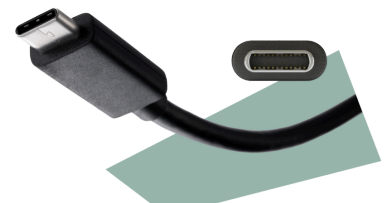

### Вытягивающийся USB-хаб

Удобное подключение с помощью выдвижного USB 3.2-хаба с четырьмя портами (включая USB-C) для быстрой передачи данных и зарядки устройств. Элегантный выдвижной дизайн помогает поддерживать рабочее место чистым и аккуратным.

### USB-C

Упростите подключение, используя только один кабель. Подключение USB-C обеспечивает альтернативный режим DisplayPort для передачи видеосигналов с высоким разрешением с ноутбука на монитор, одновременно заряжая аккумуляторную батарею ноутбука от монитора с помощью источника питания USB.