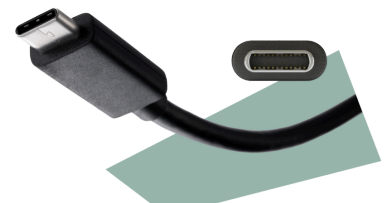

Maximize a produtividade com o monitor Q27P4CV 27" QHD

O Q27P4CV oferece um ecrã QHD de 27" com taxa de atualização de 120Hz e Anti-Luz Azul de hardware para uma visualização clara e confortável. Com uma solução de docking integrada com Power Delivery de 96W, hub USB retrátil e conectividade versátil, é o monitor perfeito para otimizar o seu espaço de trabalho e aumentar a eficiência.

Funcionalidades

Hub USB Retrátil

Conecte-se facilmente com o hub USB 3.2 retrátil, com quatro portas (incluindo USB-C) para transferência rápida de dados e carregamento de dispositivos. O design elegante e retrátil mantém sua área de trabalho limpa e organizada.

Encaixe USB-C

Simplifique as ligações com apenas um cabo. A ligação USB-C proporciona o modo alternativo DisplayPort para transferir sinais de vídeo de alta resolução de um notebook para o monitor e, simultaneamente, carregar a bateria do notebook a partir do monitor com fornecimento de alimentação USB.