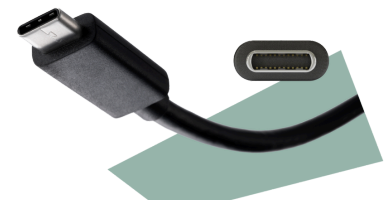

## Maksimer produktiviteten med Q27P4CV 27" QHD-skjerm

Q27P4CV tilbyr en 27" QHD-skjerm med 120Hz oppdateringsfrekvens og maskinvare Anti-Blått Lys for klar og komfortabel visning. Med en integrert dockingløsning med 96W Power Delivery, et pop-out USB-hub og allsidig tilkobling, er det den perfekte skjermen for å effektivisere arbeidsplassen og øke produktiviteten.

### Uttrekkbar USB-hub

Koble til enkelt med den uttrekbare USB 3.2-huben, med fire porter (inkludert USB-C) for rask dataoverføring og lading av enheter. Det slanke, uttrekbare designet holder arbeidsområdet ditt ryddig og organisert.

### USB-C

Forenkle kontakten med bare én kabel. USB-C-kontakten gir DisplayPort Alternate Mode for å overføre videosignaler i høy oppløsning fra en notebook til skjermen mens den samtidig lader notebookens batteri fra skjermen, med USB-strømforsyning.