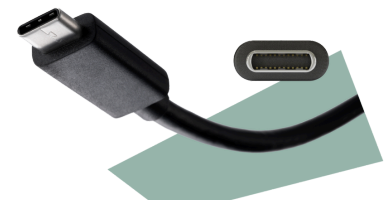

Maksimer produktiviteten med Q27P4CV 27" QHD-skjerm

Q27P4CV tilbyr en 27" QHD-skjerm med 120Hz oppdateringsfrekvens og maskinvare Anti-Blått Lys for klar og komfortabel visning. Med en integrert dockingløsning med 96W Power Delivery, et pop-out USB-hub og allsidig tilkobling, er det den perfekte skjermen for å effektivisere arbeidsplassen og øke produktiviteten.

Features

Uttrekkbar USB-hub

Koble til enkelt med den uttrekbare USB 3.2-huben, med fire porter (inkludert USB-C) for rask dataoverføring og lading av enheter. Det slanke, uttrekbare designet holder arbeidsområdet ditt ryddig og organisert.

USB-C

Forenkle kontakten med bare én kabel. USB-C-kontakten gir DisplayPort Alternate Mode for å overføre videosignaler i høy oppløsning fra en notebook til skjermen mens den samtidig lader notebookens batteri fra skjermen, med USB-strømforsyning.

Høydejusterbart stativ

Hev eller senk skjermen for å passe hver enkelt's høyde og sittestilling. Stativet for enkel justering sikrer timer med komfortabel jobbing.

120Hz oppfriskningsfrekvens

Få mest ut av den grafiske utgangen på din PC med en monitor som kan håndtere det: 120Hz oversetter høye GPU rammefrekvenser til en smidig og responsiv spillopplevelse. Frijør refleksene dine og forbli AGON, her er dobbel så høy bildefrekvens i forhold til standarden helt normalt.