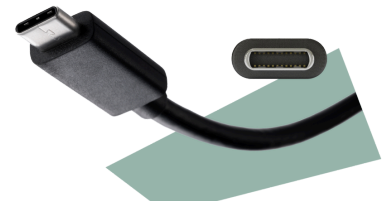

Maximaliseer productiviteit met de Q27P4CV 27" QHD-monitor

De Q27P4CV biedt een 27" QHD-scherm met een verversingssnelheid van 120Hz en Hardware Anti-Blauw Licht voor een helder en comfortabel beeld. Met een geïntegreerde dockingoplossing met 96W Power Delivery, een uitklapbare USB-hub en veelzijdige connectiviteit is het de perfecte monitor om uw werkplek te stroomlijnen en de efficiëntie te verhogen.

Functies

Uittrekbare USB-hub

Sluit eenvoudig aan met de uittrekbare USB 3.2-hub, met vier poorten (inclusief USB-C) voor snelle gegevensoverdracht en het opladen van apparaten. Het slanke, intrekbare ontwerp houdt je werkruimte schoon en georganiseerd.

USB-C-docking

Vereenvoudig de verbindingen met slechts één kabel. De USB-C-verbinding biedt DisplayPort Alternate Mode voor het overbrengen van videosignalen met hoge resolutie van een notebook naar de monitor, terwijl tegelijkertijd de accu van de notebook wordt opgeladen vanaf de monitor met USB-stroomvoorziening.