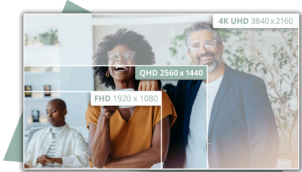

Maximaliseer productiviteit met de Q27P4CV 27" QHD-monitor

De Q27P4CV biedt een 27" QHD-scherm met een verversingssnelheid van 120Hz en Hardware Anti-Blauw Licht voor een helder en comfortabel beeld. Met een geïntegreerde dockingoplossing met 96W Power Delivery, een uitklapbare USB-hub en veelzijdige connectiviteit is het de perfecte monitor om uw werkplek te stroomlijnen en de efficiëntie te verhogen.

In de hoogte verstelbare standaard

Wij geven om uw welzijn. Daarom biedt deze monitor opties voor aanpassingen in de hoogte, door middel waarvan u de volmaakte houding kunt vinden tijdens het werken, spelen of kijken naar video's. Door uw AOC-monitor aan uw wensen aan te passen kunt u niet alleen de vermoeidheid terugdringen en uw lichaam gezond houden. Uiteindelijk laat het u en uw team betere resultaten bereiken bij wat u ook aan het doen bent.

QHD-resolutie

Quad HD (QHD) biedt met een resolutie van 2560 x 1440 superieure beeldkwaliteit en scherpe beelden die de kleinste details onthullen. De breedbeeld aspectverhouding van 16:9 geeft volop ruimte voor uitbreiding van uw werkgebied, en biedt daarbij de mogelijkheid te genieten games of films in hun oorspronkelijke formaat.