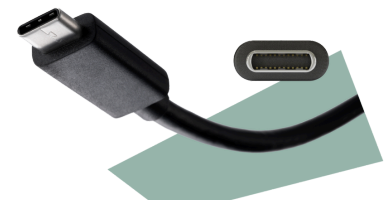

Maximisez votre productivité avec le moniteur Q27P4CV 27" QHD

Le Q27P4CV offre un écran QHD de 27" avec un taux de rafraîchissement de 120Hz et une technologie Anti-Lumière Bleue matérielle pour un affichage clair et confortable. Avec une solution de docking intégrée avec Power Delivery de 96W, un hub USB escamotable et une connectivité polyvalente, c'est le moniteur idéal pour rationaliser votre espace de travail et améliorer l'efficacité.

Caractéristiques

Hub USB escamotable

Connectez facilement avec le hub USB 3.2 escamotable, doté de quatre ports (dont un USB-C) pour un transfert rapide de données et la charge des appareils. Son design élégant et rétractable garde votre espace de travail propre et organisé.

USB-C

Simplifiez les connexions avec un câble unique. La connexion USB-C offre un mode alternatif DisplayPort pour transférer des signaux vidéo haute résolution entre un ordinateur portable et le moniteur en chargeant simultanément la batterie de l'ordinateur depuis l'alimentation électrique du moniteur.