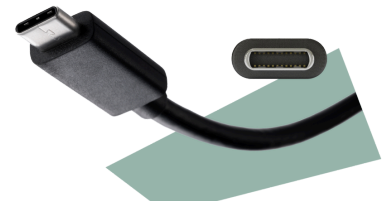

Maximiza la productividad con el monitor Q27P4CV de 27" QHD

El Q27P4CV ofrece una pantalla QHD de 27" con frecuencia de actualización de 120Hz y Anti-Luz Azul por hardware para una visualización clara y cómoda. Con una solución de docking integrada con Power Delivery de 96W, un hub USB desplegable y conectividad versátil, es el monitor perfecto para optimizar tu espacio de trabajo y aumentar la eficiencia.

Características

Hub USB desplegable

Conéctate fácilmente con el hub USB 3.2 desplegable, que cuenta con cuatro puertos (incluyendo USB-C) para transferencia rápida de datos y carga de dispositivos. Su diseño elegante y retráctil mantiene tu espacio de trabajo limpio y ordenado.

USB-C

Con un solo cable las conexiones son más fáciles. El puerto USB-C cuenta con el modo alternativo DisplayPort que envía las señales de vídeo de alta resolución de un portátil al monitor a la vez que carga la batería del portátil del monitor con la corriente suministrada por el USB.