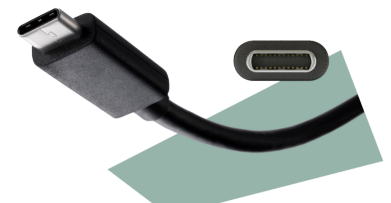

## Produktivität steigern mit dem Q27P4CV 27" QHD-Monitor

Der Q27P4CV bietet ein 27" QHD-Display mit 120Hz Bildwiederholrate und Hardware-Anti-Blue-Light für klare, angenehme Sicht. Mit einer integrierten Docking-Lösung mit 96W Power Delivery, einem ausziehbaren USB-Hub und vielseitigen Anschlussmöglichkeiten ist er der perfekte Monitor, um Ihren Arbeitsplatz zu optimieren und die Effizienz zu steigern.

### Ausziehbarer USB-Hub

Praktisch verbinden mit dem ausziehbaren USB 3.2-Hub, der vier Anschlüsse (einschließlich USB-C) für schnelle Datenübertragung und Geräteaufladung bietet. Das schlanke, einziehbare Design hält Ihren Arbeitsplatz sauber und aufgeräumt.

### USB-C

Einfacherer Anschluss mit nur einem Kabel. Der USB-C-Anschluss ermöglicht den DisplayPort-Alternativmodus zum Übertragen von hochauflösenden Videosignalen von einem Notebook auf den Monitor und zum gleichzeitigen Aufladen des Notebook-Akkus über den Monitor mit Hilfe der USB-Stromversorgung.

GEHÄUSEINFORMATIONEN	
Randfarbe (vorne)	Schwarz
Gehäusefarbe (hinten)	Schwarz
Gehäuseoberfläche (hinten)	Textur
Abnehmbarer Ständer	Ja
Lautsprecherleistung	2 W x 2
Built-in speakers fire direction	Down fire
Kensington-Schloss	Ja
Vesa-Wandbefestigung	100x100