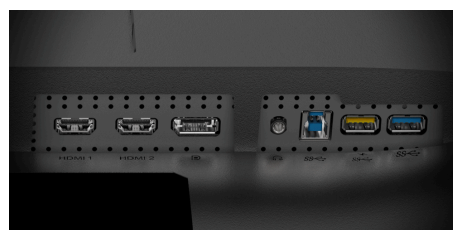

USB хаб

Вбудовані USB-хаби в моніторах АОС додають зручності та впорядкованості вашому робочому простору. Бічні роз'єми легко дістати навіть наосліп — більше не потрібно шукати вільний USB-порт десь за корпусом комп'ютера.