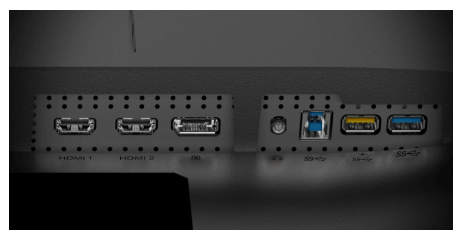

Hub USB

Os hubs USB incorporados nos monitores da AOC trazem facilidade de utilização e praticidade à sua secretária. As portas montadas lateralmente são facilmente acessíveis sem sequer olhar para elas, o que evita a perda de tempo ao procurar na parte de trás de uma caixa de PC para encontrar uma porta USB livre.