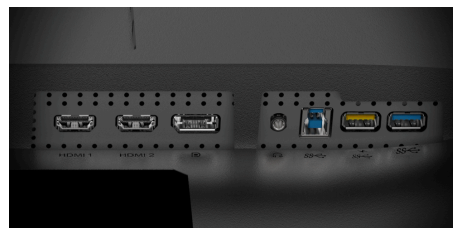

27" QHD flat IPS-skjerm for økt produktivitet i alle kontormiljøer

AOC Q27P3QW er en 27" flatskjerm IPS-skjerm med et attraktivt tresidig ultratynt rammedesign som vil lette og forbedre arbeidsdagen din. Nyt skjønnheten og detaljene til QHD-oppløsning (2560 x 1440), brede visningsvinkler og topp lysstyrke på 350 nit.

IPS panelet

IPS-panelet gir deg en perfekt seeropplevelse med livaktige, samt utrolige og nøyaktige farger. Fargene ser like ut uansett hvilken vinkel du ser på skjermen fra.

Naturtro samarbeid og videosamtaler

Få den beste sikkerheten med Windows Hello™ ansiktsgjenkjenning! Et integrert webkamera med Windows Hello™ tilbyr den praktiske ekstra sikkerheten, uten behov for passord eller PIN-kode.

USB Hub

Innebygde USB-huber i AOC-monitoren gjør den enkel og praktisk å bruke på skrivebordet. Sidemonterte porter er lett å nå selv uten å se på dem, du sparer tid på å lete på baksiden av PC-en for å finne en ledning USB-port.