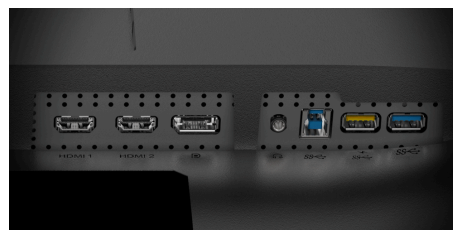

Display IPS piatto QHD da 27" per incrementare la produttività in ogni tipo di ufficio

AOC Q27P3QW è un monitor IPS a schermo piatto da 27" con un attraente design a cornice ultrasottile su tre lati che allevierà e migliorerà la giornata lavorativa. Goditi la bellezza e i dettagli della risoluzione QHD (2560 x 1440), ampio angolo di visione e luminosità massima di 350 nit.

Hub USB

Gli hub USB integrati nei monitor AOC assicurano la massima praticità e facilità d'uso quando siete alla scrivania. Le porte laterali sono facilmente raggiungibili anche senza guardare, perciò non dovrete perdere tempo a cercare una porta USB libera sul retro del case di un PC.