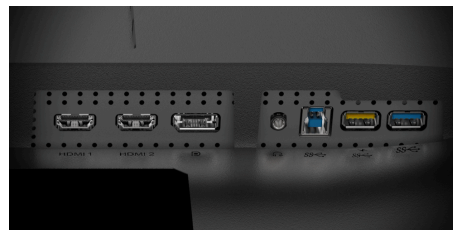

Litteä 27 tuuman QHD IPS -näyttö parantamaan tuottavuutta missä tahansa toimistoympäristössä

AOC Q27P3QW on 27 tuuman litteänäyttöinen IPS-näyttö, jossa on houkutteleva kolmelta sivulta äärimmäisen ohut kehys helpottamaan ja parantamaan työpäivääsi. Nauti QHD- tarkkuuden (2560 x 1440) kauneudesta ja yksityiskohtista, laajoista katselukulmista ja huippuluokan 350 nitin kirkkaudesta.

IPS paneeli

IPS-paneeli takaa erinomaisen katselukokemuksen kirkkailla ja realistisilla väreillä. Värit ovat tasaiset katselipa näyttöä mistä tahansa kulmasta.

Aito yhteistyö ja näppärät videopuhelut

Videopuhelut eivät ole koskaan olleet näin todentuntuisia. Sisäänrakennetussa web-kamerassa on integroitu mikrofoni. Yhdistä voimasi kollegoiden ja asiakkaiden kanssa mukavasti kotona tai toimistosta käsin yhdellä yksinkertaisella ratkaisulla!

USB Hub

AOC-monitorien sisäänrakennetut USB-keskittimet ovat erittäin helppokäyttöisiä ja käytännöllisiä. Sivussa olevia portteja on helppo käyttää katsomattakin; ei enää vapaan USB-portin hankalaa hakemista tietokoneen takaosassa.