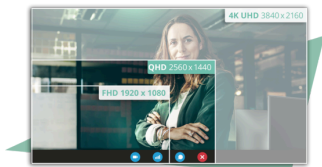

27" QHD tresidig flat IPS-skjerm for hyggelige og produktive arbeidsdager

AOC Q27P3CW er en 27-tommers flatskjerm IPS-skjerm med en tresidig rammedesign som tilbyr funksjonene og fleksibiliteten som dagens profesjonelle søker. Nyt de utrolige detaljene i QHD-oppløsningen (2560 x 1440), som gir overlegen klarhet og kontrast for redigering av bilder, videoer eller å se på filmer. Denne modellen har en topp lysstyrke på 350 nit og sjenerøse 178/178° brede synsvinkler. For å sikre jevnt eksternt samarbeid har denne skjermen to innebygde 5W + 5W høyttalere for høykvalitetslyd og et 5MP integrert webkamera som støtter Windows Hello™. Monitor Q27P3CW er klar til å øke produktiviteten din med USB-C, som støtter strømforsyning på opptil 90 W, dataoverføring og DP-alt-modus. Tilkoblingen til denne skjermen er forbedret med USB-hub, RJ-45 og DP-ut. For å sikre det mest effektive strømforbruket fullfører en rekke miljøsertifiseringer, inkludert EPA, TCO og EPEAT denne skjermen.

Features

QHD oppløsning

Med 2560 x 1440 oppløsning, Quad HD (QHD) tilbyr overlegen bildekvalitet og billedskarphet som viser de fineste detaljene. Widescreen 16:9 bildeforhold gir masse plass til å spre seg utover og jobbe, pluss lar deg nyte spill eller filmer i original størrelse.

IPS panelet

IPS-panelet gir deg en perfekt seeropplevelse med livaktige, samt utrolige og nøyaktige farger. Fargene ser like ut uansett hvilken vinkel du ser på skjermen fra.

100Hz oppfriskningsfrekvens