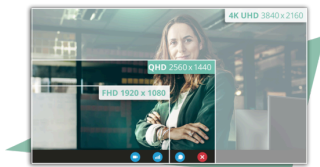

27-tum QHD 3-sidig platt IPS-skärm för smidiga och produktiva arbetsdagar

AOC Q27P3CV är en 27-tums platt IPS-skärm med en attraktiv tresidig ultratunn ramdesign som har allt du behöver för optimal produktivitet. Högsta ljusstyrka på 350 nit, generösa 178/178° breda betraktningvinklar och två inbyggda 2W + 2W högtalare låter dig njuta av de otroliga detaljerna i QHD (2560 x 1440) upplösning, som ger överlägsen klarhet och kontrast för redigering av foton, videor eller titta på film. Monitor Q27P3CV är redo att öka din produktivitet med USB-C som stöder strömförsörjning upp till 65W, dataöverföring och DP-alt-läge. Anslutningsmöjligheterna för denna bildskärm förbättras med USB Hub, RJ-45 & DP-out. För att säkerställa den mest effektiva strömförbrukningen kompletterar en rad miljöcertifieringar inklusive EPA, TCO och EPEAT denna monitor.

Funktioner

QHD upplösning

Med 2560 x 1440 upplösning erbjuder Quad HD (QHD) överlägsen bildkvalitet och skarpa bilder som avslöjar de finaste detaljerna. Widescreen 16: 9-bildförhållandet ger gott om utrymme att sprida ut dig och arbeta, plus att du kan njuta av spel eller filmer i dess ursprungliga storlek.