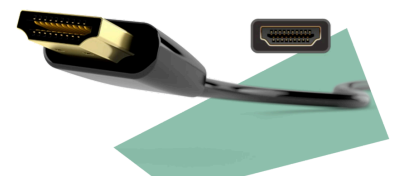

27" QHD 3-zijdig plat IPS-scherm voor vlotte en productieve werkdagen

De AOC Q27P3CV is een 27" flatscreen IPS-monitor met een aantrekkelijk driezijdig ultradun bezelontwerp, die alles biedt wat u nodig hebt voor optimale productiviteit. Piekhelderheid van 350 nit, royale 178/178° brede kijkhoeken en twee ingebouwde 2 W + 2 W luidsprekers laten u genieten van de ongelooflijke details van de QHD-resolutie (2560 x 1440), die superieure helderheid en contrast biedt voor het bewerken van foto's, video's of het bekijken van films. Monitor Q27P3CV is klaar om uw productiviteit te stimuleren met USB-C die Power Delivery tot 65 W, gegevensoverdracht en DP-alt-modus ondersteunt. De connectiviteit van deze monitor is verbeterd met USB Hub, RJ-45 & DP-out. Om een zo efficiënt mogelijk stroomverbruik te garanderen, is deze monitor voorzien van een reeks milieucertificaten, waaronder EPA, TCO en EPEAT.

Stroomlevering 65 W

USB-C is een sterk opkomende technologie die snelle gegevensoverdracht mogelijk maakt en signalen en stroom levert om je apparatuur tijdens je werk op te laden. Via een enkele slanke kabel levert de AOC USB-C-technologie tot 65 W stroom, kan het conventionele apparatuur met een hoog/laag vermogen (zoals je muis of toetsenbord), smartphones en laptops laden.

USB-C-docking

Vereenvoudig de verbindingen met slechts één kabel. De USB-C-verbinding biedt DisplayPort Alternate Mode voor het overbrengen van videosignalen met hoge resolutie van een notebook naar de monitor, terwijl tegelijkertijd de accu van de notebook wordt opgeladen vanaf de monitor met USB-stroomvoorziening.

Display Port

DisplayPort biedt ultra-snelle digitale audio- en videotransmissie zonder verlies van kwaliteit of invoervertraging. Sluit snel en gemakkelijk een reeks van toestellen aan op uw scherm, waaronder uw computer, laptop, mediaspeler, game-console en meer. Volmaakt voor professionals maar ook voor de meest veeleisende thuisgebruikers.