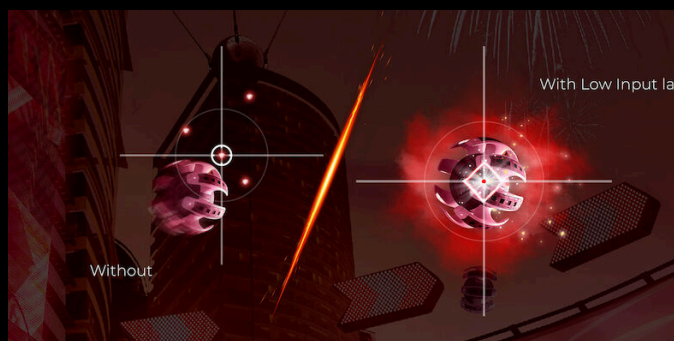

BUILT FOR THE
COMPETITIVE ELITE.

POWERED BY
Q27GAZD

Experience true next-gen performance on a 27" QD-OLED display with 2560x1440 resolution, lightning-fast 240Hz refresh rate and 0.03ms response time. With 99% DCI-P3 color, NVIDIA G-Sync Compatible support and precision gaming tools, it delivers stunning contrast, fluid motion and competitive accuracy.

FAIBLE LATENCE D'ENTRÉE

Libérez vos réflexes en passant au mode Faible latence d'entrée d'AOC. Oubliez les fioritures graphiques : ce reprogramme le moniteur en favorisant le temps de réponse brut, offrant le nec plus ultra de l'état d'alerte de déclenchement.