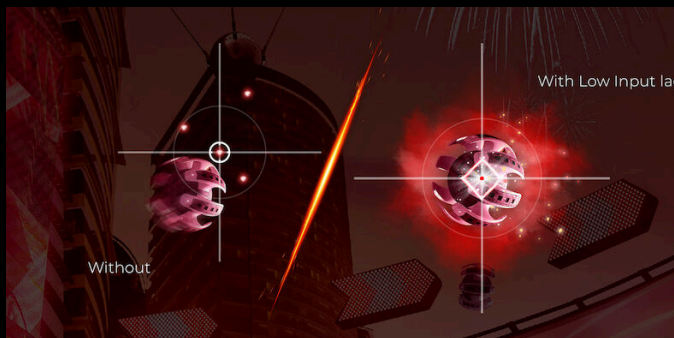

BUILT FOR THE
COMPETITIVE ELITE.

POWERED BY
Q27GAZD

Experience true next-gen performance on a 27" QD-OLED display with 2560x1440 resolution, lightning-fast 240Hz refresh rate and 0.03ms response time. With 99% DCI-P3 color, NVIDIA G-Sync Compatible support and precision gaming tools, it delivers stunning contrast, fluid motion and competitive accuracy.

FAIBLE LATENCE D'ENTRÉE

Libérez vos réflexes en passant au mode Faible latence d'entrée d'AOC. Oubliez les fioritures graphiques : ce reprogramme le moniteur en favorisant le temps de réponse brut, offrant le nec plus ultra de l'état d'alerte de déclenchement.