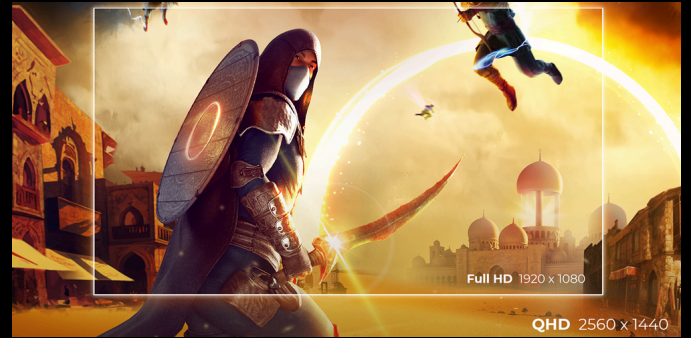

QHD ÇÖZÜNÜRLÜK

2560 x 1440 çözünürlüklü Quad HD (QHD), en küçük ayrıntıları ortaya çıkaran üstün görüntü kalitesi ve kesin görüntüleme özelliği sunar. 16:9'luk geniş ekran en boy oranı geniş alanda çalışmak için yeterli alan sunmanın yanı sıra, oyunları veya filmleri orijinal boyutunda görüntülemenizi sağlar.