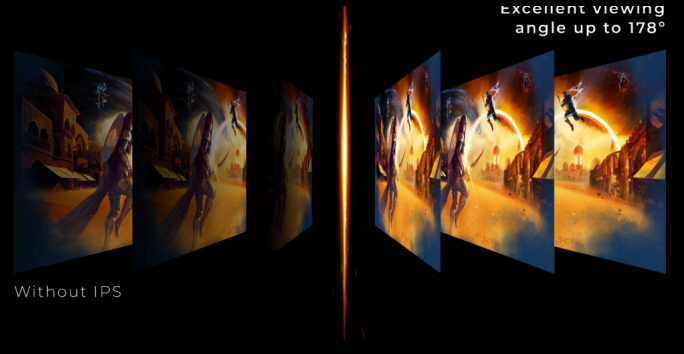

1MS YANIT SÜRESİ GTG - GRİDEN GRİYE

GtG, Griden Griye anlamına gelir ve bir pikselin bir gri seviyeden diğerine geçmesinin ne kadar sürdüğünü temsil eder. Oyunlarda her milisaniye önemlidir ve şutu vurmak ile kaçırmak arasındaki fark olabilir. Hızlı tepki süresi, yırtılmayı ve hareket bulanıklığını da ortadan kaldırır.