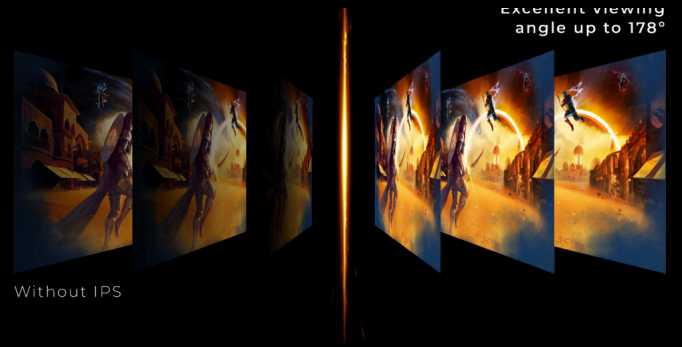

TMS PIXELRESPONSTIJD GTG - GREY-TO-GREY

GtG staat voor Grey-To-Grey en geeft aan hoe lang het duurt voordat een pixel verandert van het ene grijsniveau naar het volgende. Bij gaming telt elke milliseconde en kan het verschil uitmaken tussen het raken of missen van een schot. De snelle reactietijd elimineert ook nevenbeelden en bewegingsonscherpte.