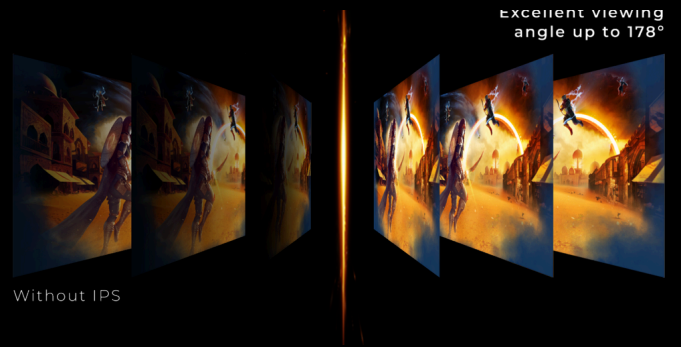

1 MS VASTEAIKA GTG - GREY-TO-GREY

GtG tulee sanoista Grey-to-Grey ja sillä tarkoitetaan aikaa, joka tarvitaan yhden kuvapisteen vaihtamiseen harmaan tasosta toiseen. Pelattaessa jokainen millisekunti on tärkeä – lyhytkin viive voi estää laukausta osumasta kohteeseensa. Nopea vasteaika siivoaa myös haamukuvat ja liikkeen epäterävyyden pois pelikokemuksesta.