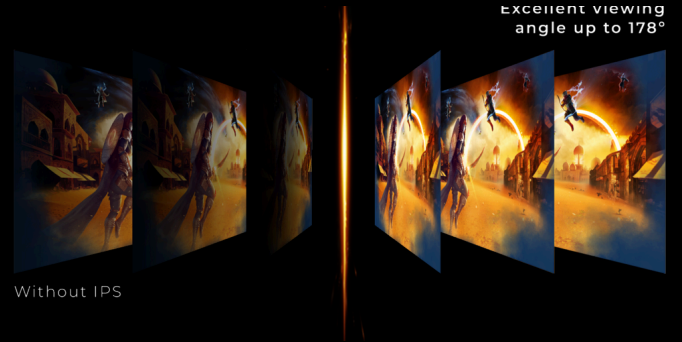

1MS TIEMPO DE RESPUESTA GTG - GREY-TO-GREY

GtG significa Grey-To-Grey y representa el tiempo que toma a un pixel cambiar desde un nivel de gris al próximo nivel de gris. En el área de juegos cada milisegundo cuenta y puede ser un diferenciador entre acertar o fallar un disparo. Una respuesta rápida en tiempo elimina efectos fantasma y de movimiento.